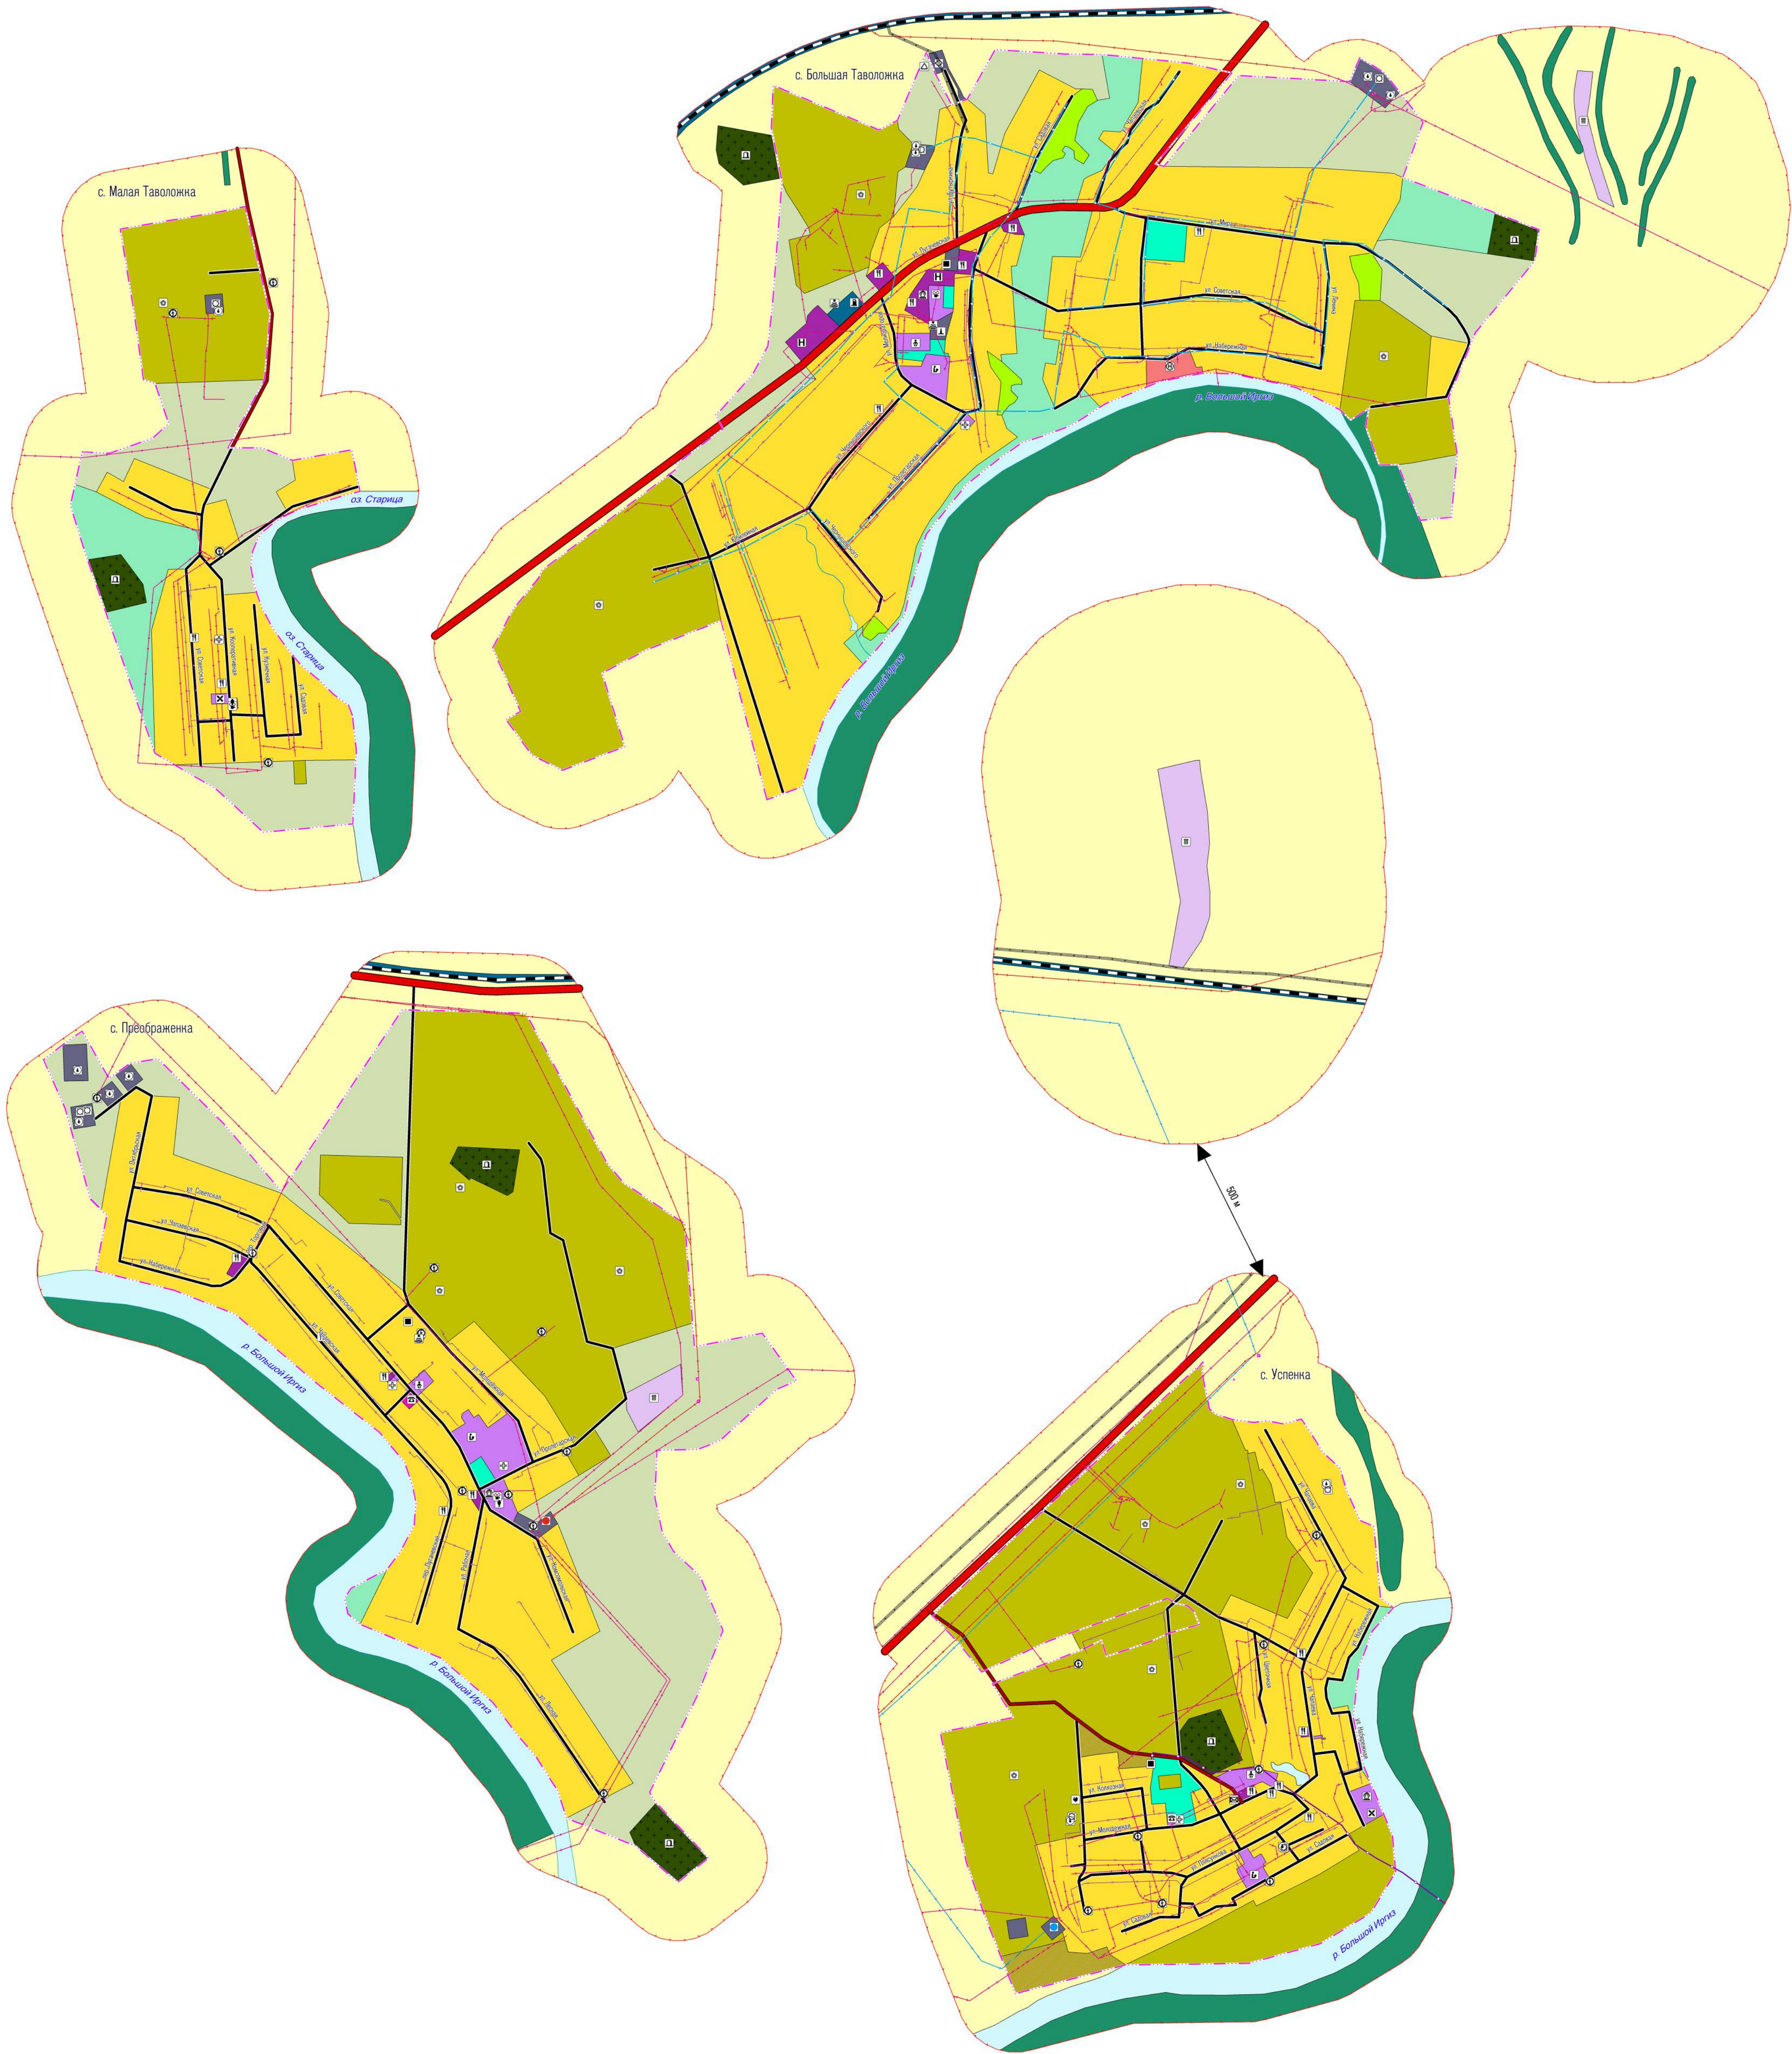

**ГЕНЕРАЛЬНЫЙ ПЛАН ПРЕОБРАЖЕНСКОГО МУНИЦИПАЛЬНОГО ОБРАЗОВАНИЯ
ПУГАЧЕВСКОГО МУНИЦИПАЛЬНОГО РАЙОНА САРАТОВСКОЙ ОБЛАСТИ
"КАРТА РАЗМЕЩЕНИЯ ОБЪЕКТОВ МЕСТНОГО ЗНАЧЕНИЯ, В ТОМ ЧИСЛЕ ПЛАНИРУЕМЫЕ"**

Условные обозначения

1. **План** **Сух:** Объекты производственной и инженерной инфраструктуры
   Газопровод распределительный высокого давления
   Газопровод распределительный низкого давления
   Линейно-кабельное сооружение связи
   Линия электропередачи 35 кВ
   Линия электропередачи 10 кВ
   Водопровод
   Источник тепловой энергии
   Объекты почтовой связи
   Базовая станция
   Археологическая находка
   Видеонаблюдение
   Электрическая подстанция 10 кВ
   Электрическая подстанция 35 кВ
   Трансформаторная подстанция (ТП)
   Объект, связанный с производственной деятельностью
   Предприятие по разведению сельскохозяйственных птиц
   Главное сооружение
   Газораспределительная станция (ГРС)
   Газораспределительная станция (ГРС)

1. **План** **Сух:** Прочие обозначения
   Объект размещения отходов
   Лицензионные участки
   План **Сух:** Планируемые объекты
   Водоотток и водоприем

Муниципальное образование		Муниципальное образование	
Дата утверждения	№ документа	Дата утверждения	№ документа